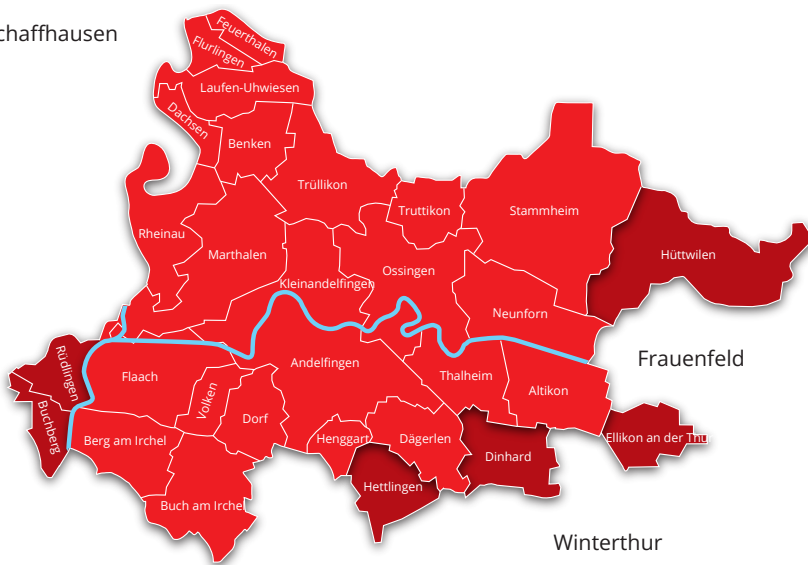

MEDIADATEN 2025

Schaffhausen

IN 29 GEMEINDEN
AKTIV UNTERWEGS

- Grossauflage in 23 Gemeinden
1x pro Monat in jedem Briefkasten

Kontakte

Inserate	Denise Türk	052 305 29 06	inserate@andelfinger.ch
Beilagen	Franziska Weber	052 305 29 09	f.weber@andelfinger.ch
Abo-service	Jelena Kozic	052 305 29 01	abo@andelfinger.ch
Verlag	Franziska Weber	052 305 29 09	info@andelfinger.ch
Geschäftsleitung	Julia Akeret	052 305 29 00	julia@andelfinger.ch
Redaktion	Roland Spalinger	052 305 29 08	redaktion@andelfinger.ch